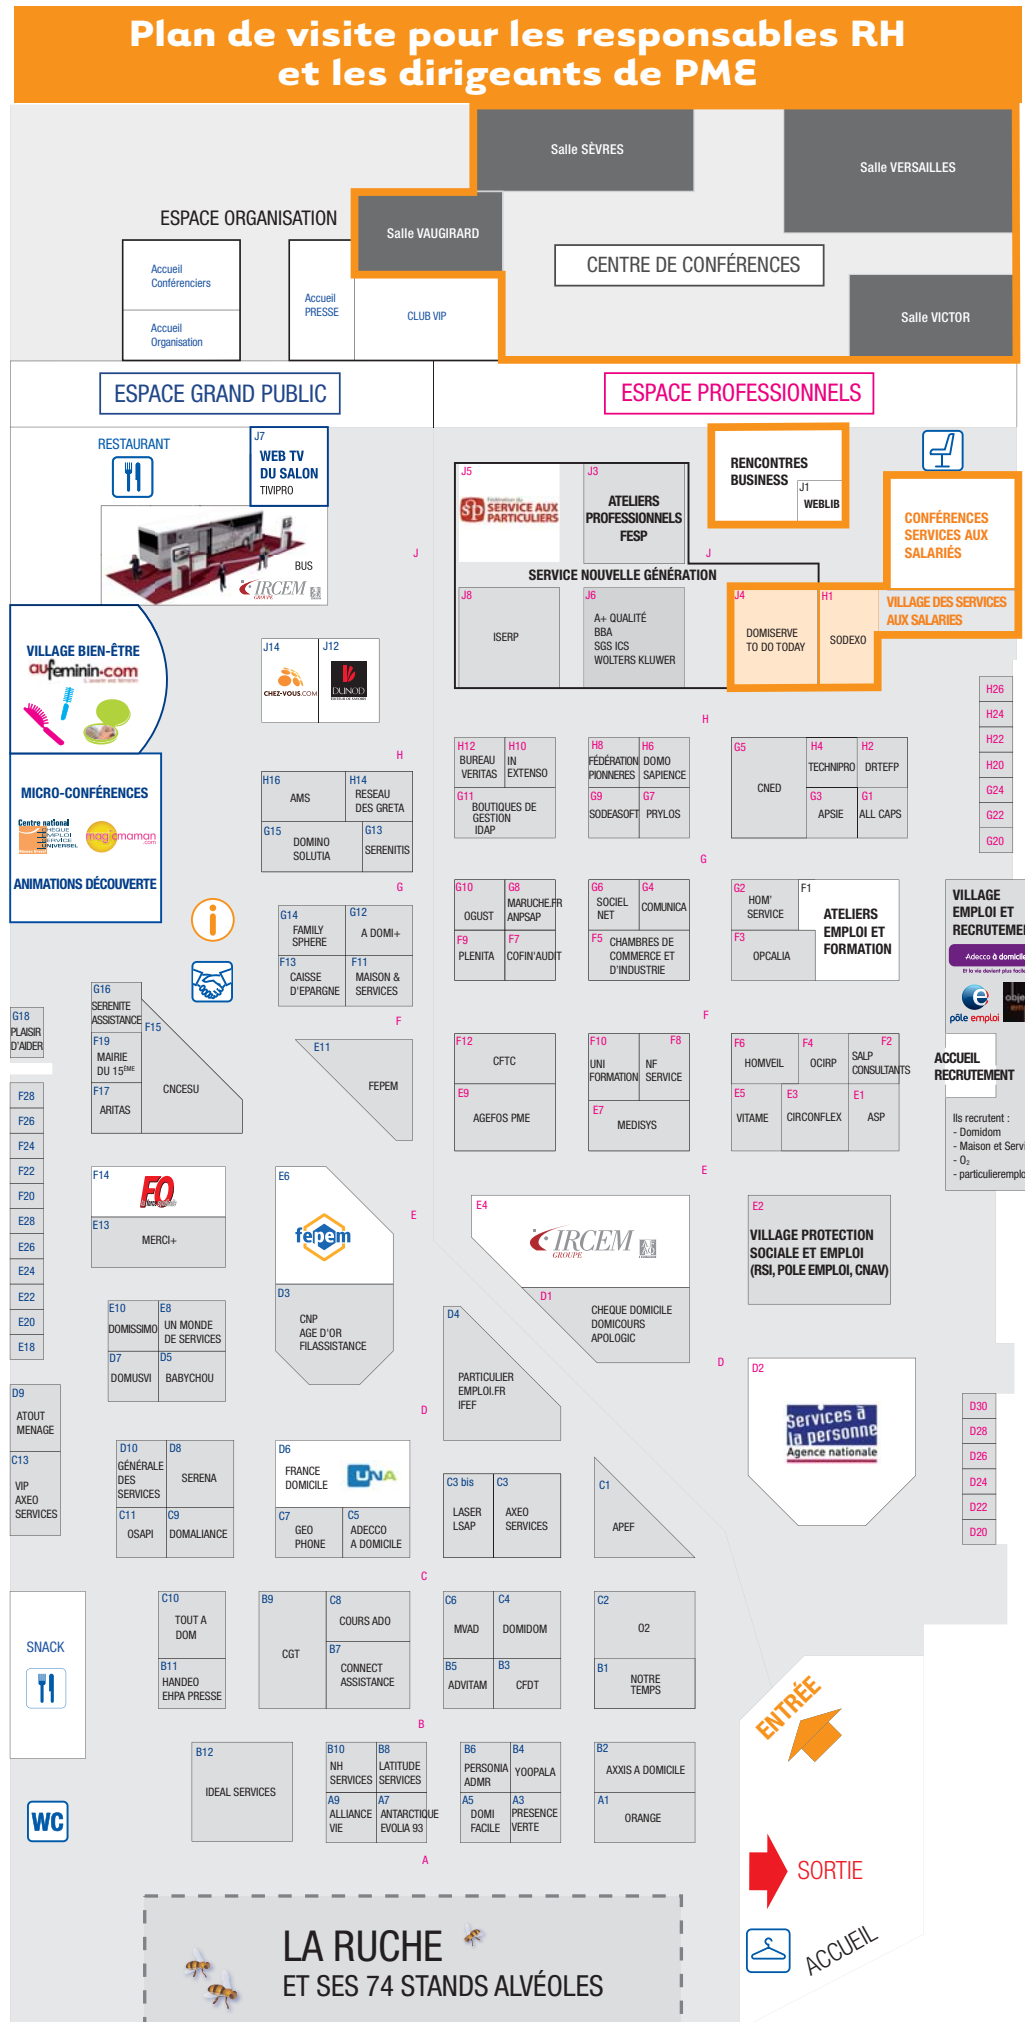

# Plan de visite pour les responsables RH et les dirigeants de PME

## Légende

ESPACE GRAND PUBLIC

ESPACE PROFESSIONNELS

CENTRE DE CONFÉRENCES

Point informations

Vestiaire

Espace détente

Toilettes

Snack / Restaurant

Point Rencontre

LA RUCHE  
ET SES 74 STANDS ALVÉOLES