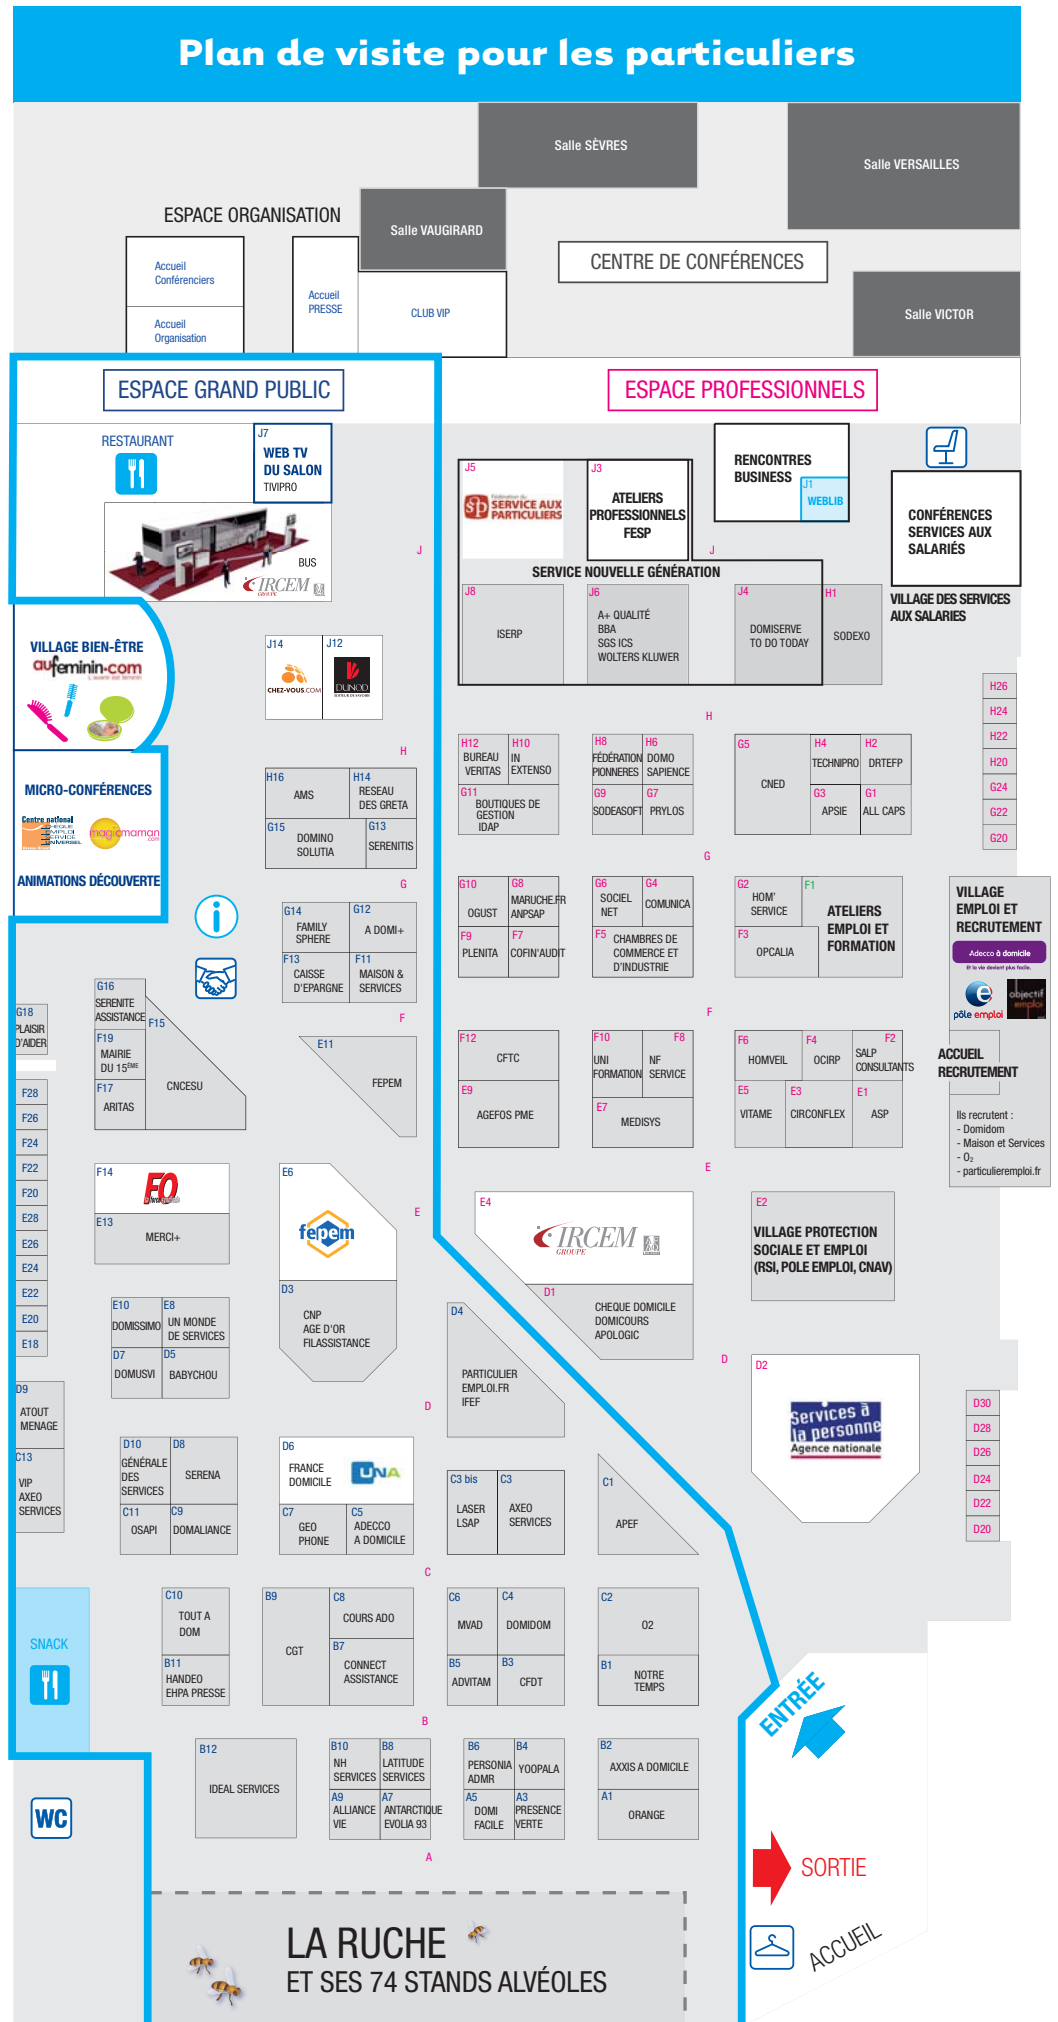

Plan de visite pour les particuliers

Légende

ESPACE GRAND PUBLIC

ESPACE PROFESSIONNELS

CENTRE DE CONFÉRENCES

Point informations

Vestiaire

Espace détente

Toilettes

Snack / Restaurant

Point Rencontre

- H26
- H24
- H22
- H20
- G24
- G22
- G20

VILLAGE EMPLOI ET RECRUTEMENT

Adesso à domicile
* 15 € de dédommagement par poste

ACCUEIL RECRUTEMENT

Ils recrutent :